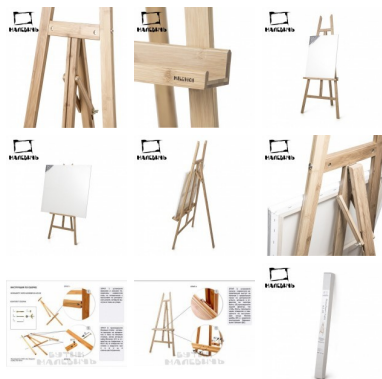

История компании "Малевичъ" началась в 2013 году с небольшого розничного магазина для художников. В 2015 году уже была создана торговая марка "Малевичъ", быстро завоевавшая популярность благодаря жесткому контролю качества продукции на производстве и тщательному подбору материалов, что особенно важно для профессионалов. Компания разрабатывает собственный модельный ряд с учетом потребностей художников, которые лично тестируют каждый новый продукт и оценивают его качество.

Описание:

Мольберт напольный "Лира МЛ-09" от компании "Малевичъ". Эта модель сделана без верхнего бегунка, чтобы не ограничивать высоту полотна. Отлично подойдет в качестве подставки под картины для экспозиции. Имеет широкую нижнюю полку. Выполнен из необычного для России материала - бамбука, который имеет очень привлекательный рисунок.

Высота полки регулируется с помощью «барашков». Точно таким же образом можно изменять и угол наклона задней опорной ноги мольберта, устанавливая удобное положение для работы или экспозиции полотен. Мольберт удобно хранить, поскольку при необходимости опора легко и компактно складывается.

- Ширина и глубина основания - 66см;
- Ширина полки - 56см, глубина - 6,5см;
- Высота - 156см;