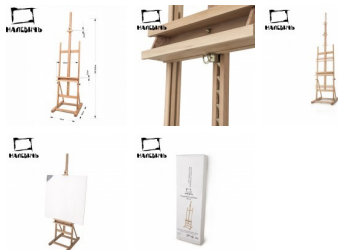

История компании "Малевичъ" началась в 2013 году с небольшого розничного магазина для художников. В 2015 году уже была создана торговая марка "Малевичъ", быстро завоевавшая популярность благодаря жесткому контролю качества продукции на производстве и тщательному подбору материалов, что особенно важно для профессионалов. Компания разрабатывает собственный модельный ряд с учетом потребностей художников, которые лично тестируют каждый новый продукт и оценивают его качество.

Описание:

Мольберт напольный студийный МЛ-07 от компании "Малевичъ". Академический мольберт для станковой живописи, изготовленный из промасленного английского бука. Буковая древесина - очень прочный материал, традиционно использующийся для производства профессиональных мольбертов, а английский бук отличается от других сортов более выраженной текстурой и более темным, благородным цветом. Крепления и фурнитура изделия выполнены из устойчивого к коррозии металлического сплава красивого золотистого цвета. Наклон мольберта легко регулируется, что очень удобно, поскольку таким образом можно не только устанавливать удобный угол зрения на работу или избавляться от бликов освещения, но и, наклонив штангу «на себя» - накинуть на картину защитную пленку или ткань, чтобы уберечь сохнущее полотно от пыли или случайного повреждения. Особая конструкция крепления полки позволяет одним движением менять ее высоту непосредственно в процессе живописи. Это может быть полезно, если, например, художник начал работу стоя, а затем захотел присесть или наоборот. Плоское квадратное