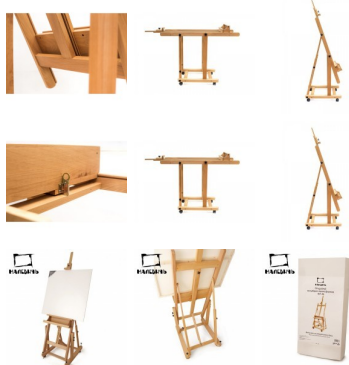

История компании "Малевичъ" началась в 2013 году с небольшого розничного магазина для художников. В 2015 году уже была создана торговая марка "Малевичъ", быстро завоевавшая популярность благодаря жесткому контролю качества продукции на производстве и тщательному подбору материалов, что особенно важно для профессионалов. Компания разрабатывает собственный модельный ряд с учетом потребностей художников, которые лично тестируют каждый новый продукт и оценивают его качество.

Описание:

Мольберт-трансформер напольный студийный МЛ-06 от компании "Малевичъ". Большой академический мольберт для станковой живописи, изготовленный из промасленного английского бука. Буковая древесина - очень прочный материал, традиционно используемый для производства профессиональных мольбертов, а английский бук отличается от других сортов более выраженной текстурой и более темным, благородным цветом. Крепления и фурнитура изделия выполнены из устойчивого к коррозии металлического сплава красивого золотистого цвета. Наклон мольберта легко регулируется, что очень удобно, поскольку таким образом можно не только устанавливать удобный угол зрения на работу или избавляться от бликов освещения, но и, наклонив штангу на себя - накинуть на картину защитную пленку или ткань, чтобы уберечь сохнувшее полотно от пыли или случайного повреждения. Особая конструкция крепления полки позволяет одним движением менять ее высоту непосредственно в процессе живописи. Это может быть полезно, если, например, художник начал работу стоя, а затем захотел присесть или