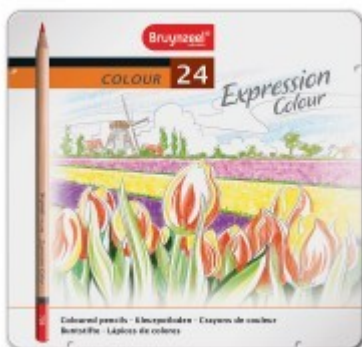

## Набор цветных карандашей в мет.коробке EXPRESSION Bruynzeel, 24 цвета

Артикул: [7705M24](#)

Цена: 1 228 руб.

Под заказ

Нидерландская компания по производству карандашей "Bruynzeel" родилась в 1948 году. В послевоенное время, когда в стране был большой дефицит письменных принадлежностей, продукция компании вызвала большой спрос, что привело к росту популярности самого бренда. Сегодня практически каждый профессионал, работающий в сфере изобразительного искусства, архитектуры или дизайна, знаком с товарами марки Bruynzeel, ведь их универсальность и качество говорит само за себя. Конечно, самую большую лепту в создание бренда внесло именно производство карандашей, отличительными характеристиками которых являются точная цветопередача, великолепная текстура, богатая цветовая палитра, превосходное смешивание цветов, эргономичность форм, а также экологичность и прочность древесины.

### Описание:

Набор цветных карандашей в металлической коробке из коллекции "Expression" от "Bruynzeel" (Нидерланды) состоит из 24 ярких чистых цветов. Корпус карандашей - шестигранный, деревянный. Благодаря двойной проклейке корпуса, карандаши устойчивы к излому и легко затачиваются. В грифелях диаметром 3,3мм - высокое содержание пигмента. Это позволяет смешивать цвета без ущерба для яркости работы. Размер коробки: 19,7x18,7x1,6см.

**В набор входят следующие 24 цвета:** Белый, Серый темный, Черный, Желтый, Зеленый весенний, Оранжевый светлый, Оранжевый насыщенный, Красный светлый, Алый, Охра

желтая, Сиена, Охра жженая, Небесно-голубой, Кобальт синий, Синий прусский, Телесный светлый, Телесный, Розово-пурпурный, Пурпурный, Фиолетовый темный, Зеленый мятный, Зеленый лиственный, Зеленый ледяной, Оливковый.