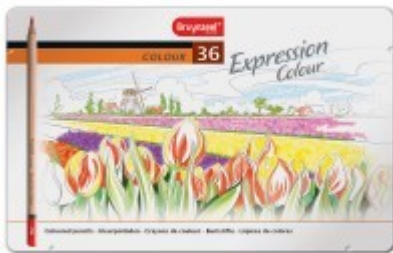

ООО "Ареал-Бренд" ОГРН: 1177746095680, тел.: +7 495 175-49-50, адрес: Москва, ул.
Большая Ордынка, д. 13/9 стр.1
интернет-магазин для художников www.hudozhnik.club

Набор цветных карандашей в мет.коробке EXPRESSION Bruynzeel, 36 цветов

Артикул: [7705M36](#)

Цена: 1 269 руб.

Под заказ

Нидерландская компания по производству карандашей "Bruynzeel" родилась в 1948 году. В послевоенное время, когда в стране был большой дефицит письменных принадлежностей, продукция компании вызвала большой спрос, что привело к росту популярности самого бренда. Сегодня практически каждый профессионал, работающий в сфере изобразительного искусства, архитектуры или дизайна, знаком с товарами марки Bruynzeel, ведь их универсальность и качество говорит само за себя. Конечно, самую большую лепту в создание бренда внесло именно производство карандашей, отличительными характеристиками которых являются точная цветопередача, великолепная текстура, богатая цветовая палитра, превосходное смешивание цветов, эргономичность форм, а также экологичность и прочность древесины.

Описание:

Набор цветных карандашей в металлической коробке из коллекции "Expression" от "Bruynzeel" (Нидерланды) состоит из 36 ярких чистых цветов. Корпус карандашей - шестигранный, деревянный. Благодаря двойной проклейке корпуса, карандаши устойчивы к излому и легко затачиваются. В грифелях диаметром 3,3мм - высокое содержание пигмента. Это позволяет смешивать цвета без ущерба для яркости работы. Размер коробки: 29,6x18,7x1,6см.