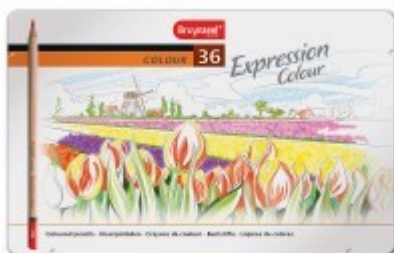

ООО "Ареал-Бренд" ОГРН: 1177746095680, тел.: +7 495 175-49-50, адрес: Москва, ул.
Большая Ордынка, д. 13/9 стр.1
интернет-магазин для художников www.hudozhnik.club

Набор цветных карандашей в мет.коробке EXPRESSION Bruynzeel, 36 цветов

Артикул: [7705M36](#)

Цена: 1 793 руб.

Под заказ

Нидерландская компания по производству карандашей "Bruynzeel" родилась в 1948 году. В послевоенное время, когда в стране был большой дефицит письменных принадлежностей, продукция компании вызвала большой спрос, что привело к росту популярности самого бренда. Сегодня практически каждый профессионал, работающий в сфере изобразительного искусства, архитектуры или дизайна, знаком с товарами марки Bruynzeel, ведь их универсальность и качество говорит само за себя. Конечно, самую большую лепту в создание бренда внесло именно производство карандашей, отличительными характеристиками которых являются точная цветопередача, великолепная текстура, богатая цветовая палитра, превосходное смешивание цветов, эргономичность форм, а также экологичность и прочность древесины.

Описание:

Набор цветных карандашей в металлической коробке из коллекции "Expression" от "Bruynzeel" (Нидерланды) состоит из 36 ярких чистых цветов. Корпус карандашей - шестигранный, деревянный. Благодаря двойной проклейке корпуса, карандаши устойчивы к излому и легко затачиваются. В грифелях диаметром 3,3мм - высокое содержание пигмента. Это позволяет смешивать цвета без ущерба для яркости работы. Размер коробки: 29,6x18,7x1,6см.