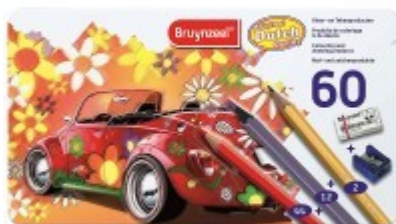

ООО "Ареал-Бренд" ОГРН: 1177746095680, тел.: +7 495 175-49-50, адрес: Москва, ул. Большая Ордынка, д. 13/9 стр.1
интернет-магазин для художников www.hudozhnik.club

Набор с цветными карандашами в мет.коробке (60 предметов) "Машина" Bruynzeel, 56цв.

Артикул: [6062M60](#)

Цена: 2 573 руб.

Под заказ

Нидерландская компания по производству карандашей "Bruynzeel" родилась в 1948 году. В послевоенное время, когда в стране был большой дефицит письменных принадлежностей, продукция компании вызвала большой спрос, что привело к росту популярности самого бренда. Сегодня практически каждый профессионал, работающий в сфере изобразительного искусства, архитектуры или дизайна, знаком с товарами марки Bruynzeel, ведь их универсальность и качество говорит само за себя. Конечно, самую большую лепту в создание бренда внесло именно производство карандашей, отличительными характеристиками которых являются точная цветопередача, великолепная текстура, богатая цветовая палитра, превосходное смешивание цветов, эргономичность форм, а также экологичность и прочность древесины.

Описание:

Набор цветных карандашей в специальной красочной металлической коробке "Машина" от "Bruynzeel" (Нидерланды) состоит из 56 ярких цветов (включая 12 оттенков "металлик"), 2 чернографитных карандашей, точилки и ластика. Количество предметов "60", обозначенное на крышке коробки остроумно подчеркнуто изображением в стиле 1960-х годов. Центральное место в дизайне коробки занимает машина тех лет Volkswagen "Beetle" ("Жук"). Имя этого маленького автомобиля перекликается с названием группы "Битлз". Так что набор может стать замечательным подарком и художнику, и меломану, и просто поклоннику 60-х. Корпус карандашей - шестигранный, деревянный. Благодаря двойной проклейке корпуса, карандаши устойчивы к излому и легко затачиваются. В грифелях диаметром 2,9мм -