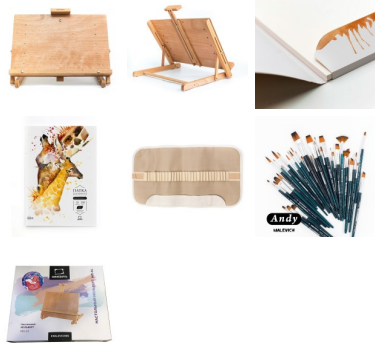

История компании "Малевичъ" началась в 2013 году с небольшого розничного магазина для художников. В 2015 году уже была создана торговая марка "Малевичъ", быстро завоевавшая популярность благодаря жесткому контролю качества продукции на производстве и тщательному подбору материалов, что особенно важно для профессионалов. Компания разрабатывает собственный модельный ряд с учетом потребностей художников, которые лично тестируют каждый новый продукт и оценивают его качество.

Описание:

Набор с мольбертом, бумагой и кистями "Andy" от компании "Малевичъ" лучше всего подойдет тем, кто любит рисовать акварелью и гуашью. В составе набора - удобный настольный мольберт для акварели "МЛ-14" с регулируемым углом наклона. Он идеально подходит для работ на бумаге. Мольберт выполнен из промасленного бука. Максимальная высота холста 53 см. Ширина 50 см, глубина 37 см. Высота от 39 до 68 см.

Акварельная бумага "Waterfall" (200 г/м², формат А3, 10 листов в папке), входящая в набор, это - профессиональная бумага с мелкозернистой фактурой. Сделана из 100% альфа-целлюлозы без кислот. Из бумаги удален лигнин (woodpulp paper), за счет чего она не стареет, не желтеет и сохраняет работу на долгие годы. Бумага обеспечивает равномерную заливку, мало деформируется.