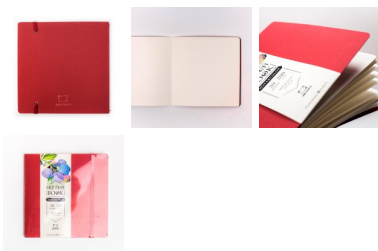

История компании "Малевичъ" началась в 2013 году с небольшого розничного магазина для художников. В 2015 году уже была создана торговая марка "Малевичъ", быстро завоевавшая популярность благодаря жесткому контролю качества продукции на производстве и тщательному подбору материалов, что особенно важно для профессионалов. Компания разрабатывает собственный модельный ряд с учетом потребностей художников, которые лично тестируют каждый новый продукт и оценивают его качество.

Описание: Скетчбук "Waterfall Nature" от компании "Малевичъ" для акварели сделан специально для тех, кто не хочет тратить много денег. В скетчбуке содержится профессиональная бумага "Waterfall" для акварели, сделанная из 100% альфа-целлюлозы. Из бумаги удален лигнин (woodpulp raper), за счет чего она не стареет, не желтеет и сохраняет работу на долгие годы. Обеспечивает равномерную акварельную заливку, впитывает воду, но при этом деформируется слабо. Достаточно стойка к вымыванию. Не съедает цвет, оставляя яркие цвета неизменными. Без кислот. Плотность бумаги 200 г/м2. Фактура - мелкозернистая. Подходит для акварели, темперы, гуаши, акрила, чернил, угля, графита. В скетчбуке - 20 листов 19x19см (10 листов 19x38см, прошитых по центру). Бордовая обложка выполнена из экологичной бумаги сделанной на 30% из переработанного