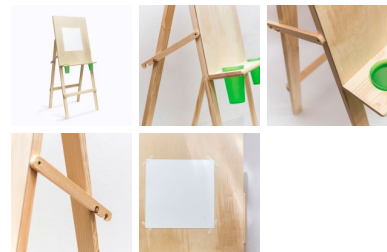

ООО "Ареал-Бренд" ОГРН: 1177746095680, тел.: +7 495 175-49-50, адрес: Москва, ул. Большая Ордынка, д. 13/9 стр.1
интернет-магазин для художников www.hudozhnik.club

Мольберт "хлопушка" МАЛЕВИЧЪ, 150см

Артикул: [113031](#)

Цена: 3 374 руб.

Под заказ

История компании "Малевичъ" началась в 2013 году с небольшого розничного магазина для художников. В 2015 году уже была создана торговая марка "Малевичъ", быстро завоевавшая популярность благодаря жесткому контролю качества продукции на производстве и тщательному подбору материалов, что особенно важно для профессионалов. Компания разрабатывает собственный модельный ряд с учетом потребностей художников, которые лично тестируют каждый новый продукт и оценивают его качество.

Описание: Деревянный мольберт "Хлопушка" от компании "Малевичъ" - простой и надежный мольберт. У него есть полочка с отверстиями для двух стаканчиков (стаканчики входят в комплект). По обеим сторонам мольберта имеются фиксаторы задней опорной рамы, которые обеспечивают мольберту устойчивость. Углы на мольберте закруглены и отшлифованы. Бумага крепится к мольберту малярным скотчем или кнопками. Изготовлен из сосны. Высота - 150 см. Ширина - 60 см. Рабочее поле - 60x74 см. Ширина полки - 12 см.

Характеристики:

Бренд	Малевичъ
Материал	сосна
Размер, см	150x60
Штрих-код	4627118638930