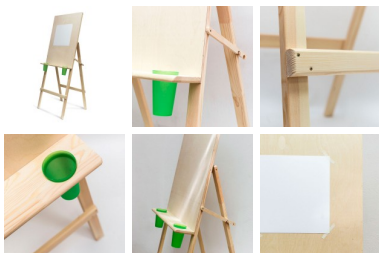

История компании "Малевичъ" началась в 2013 году с небольшого розничного магазина для художников. В 2015 году уже была создана торговая марка "Малевичъ", быстро завоевавшая популярность благодаря жесткому контролю качества продукции на производстве и тщательному подбору материалов, что особенно важно для профессионалов. Компания разрабатывает собственный модельный ряд с учетом потребностей художников, которые лично тестируют каждый новый продукт и оценивают его качество.

Описание: Деревянный мольберт "Хлопушка" от компании "Малевичъ" - простой и надежный мольберт. У него есть полочка с отверстиями для двух стаканчиков (стаканчики входят в комплект). По обеим сторонам мольберта имеются фиксаторы задней опорной рамы, которые обеспечивают мольберту устойчивость. Углы на мольберте закруглены и отшлифованы. Бумага крепится к мольберту малярным скотчем или кнопками. Изготовлен из сосны. Высота 160 см. Ширина 60 см. Рабочее поле 60x84 см. Ширина полки 12 см.

Характеристики:

Бренд	Малевичъ
Материал	сосна
Размер, см	160x60
Штрих-код	4627118638947