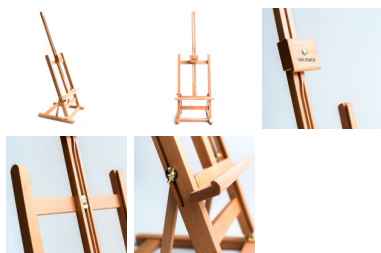

## Настольный мольберт МЛ-57 МАЛЕВИЧЪ

Артикул: [131057](#)

Цена: 3 232 руб.

Под заказ

История компании "Малевичъ" началась в 2013 году с небольшого розничного магазина для художников. В 2015 году уже была создана торговая марка "Малевичъ", быстро завоевавшая популярность благодаря жесткому контролю качества продукции на производстве и тщательному подбору материалов, что особенно важно для профессионалов. Компания разрабатывает собственный модельный ряд с учетом потребностей художников, которые лично тестируют каждый новый продукт и оценивают его качество.

**Описание:** Настольный мольберт классической конструкции. Выполнен из промасленного бука. Нижняя полка и верхний бегунок регулируются по высоте. Угол наклона мольберта можно изменять. Максимальная высота холста - 63см. Основание - ширина 27.5см, длина 32см. Высота - от 80см до 102см. Вес - 1.4кг. **Характеристики:**