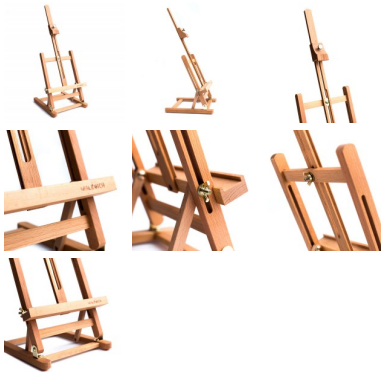

## Настольный мольберт мини МЛ-116 МАЛЕВИЧЪ

Артикул: [131116](#)

Цена: 1 533 руб.

Под заказ

История компании "Малевичъ" началась в 2013 году с небольшого розничного магазина для художников. В 2015 году уже была создана торговая марка "Малевичъ", быстро завоевавшая популярность благодаря жесткому контролю качества продукции на производстве и тщательному подбору материалов, что особенно важно для профессионалов. Компания разрабатывает собственный модельный ряд с учетом потребностей художников, которые лично тестируют каждый новый продукт и оценивают его качество.

**Описание:** Миниатюрный настольный мольберт предназначен для работы не небольших форматах. Нижняя полки и верхний бегунок регулируются по высота. Наклон холста также можно изменять. Выполнен из бука. Ширина основания - 20 см, глубина - 24 см. Ширина полки - 21 см, глубина - 2 см. Высота - от 54 до 65 см. Глубина верхнего бегунка - 2.3 см.

Максимальная высота холста - 40 см. Вес 1 кг. **Характеристики:**

Бренд	Малевичъ
Материал	бук
Размер, см	20x65
Вес	1 кг
Штрих-код	4627118638770