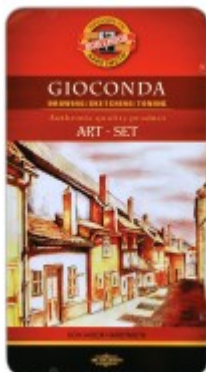

ООО "Ареал-Бренд" ОГРН: 1177746095680, тел.: +7 495 175-49-50, адрес: Москва, ул.
Большая Ордынка, д. 13/9 стр.1
интернет-магазин для художников www.hudozhnik.club

Набор художественный "Gioconda" КОH-I-NOOR, 10 предметов (металл. коробка)

Артикул: [8890000001PL](#)

Цена: 1 654 руб.

В наличии

"Koh-I-Noor" ("Koh-i-Noor Hardtmuth") – одна из самых старых и известных в мире марок канцелярских товаров и материалов для художественного творчества. История "Koh-I-Noor" насчитывает уже 230 лет. Основанная в 1790 году Йозефом Хардмутом, компания была названа в честь знаменитого желтого индийского алмаза "Koh-I-Noor" ("Гора Света") и производила гончарные изделия. Легенда гласит, что однажды мастер в задумчивости провел по бумаге черепком неудачно сделанного горшка - линия легла мягко и ярко. Так в 1802 году компания запатентовала первый грифель, изготовленный из графита и глины. Сегодня ассортимент чешского бренда "Koh-I-Noor" включает в себя не только высококачественные графитовые карандаши, но и художественный уголь, сепии, пастели, мел, цветные и акварельные карандаши, темперные, масляные и акварельные краски, тушь, большой выбор пишущих и чертежных принадлежностей, ластики и целый ряд других товаров. Но неизменным символом "Koh-I-Noor" остается легендарный, известный более чем в 80 странах мира, Желтый Карандаш.

Описание: Художественный набор из 10 предметов для профессионального рисования, входящий в коллекцию "Gioconda" от чешской компании "Koh-I-Noor". Содержит все необходимое в компактном формате, позволяя заниматься искусством с максимальным комфортом. В набор входят: Ластик-клячка - 1 штука; Растушевка бумажная - 1 штука; Угольный карандаш - 2 штуки; Чернографитный карандаш в лаке (без дерева) - 1 штука;