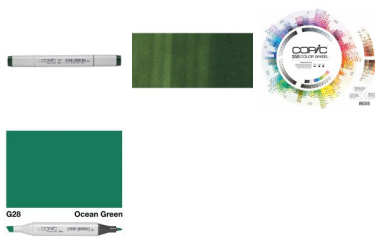

Маркер спиртовой двухсторонний COPIC, G28 Зеленый океанский

Артикул: [H20075-64](#)

Цена: 893 руб.

Под заказ

Легендарные маркеры COPIC разработанные японской компанией "Too Corporation". Это - одни из первых по-настоящему художественных маркеров, появившихся на мировом рынке. Маркеры COPIC широко используются архитекторами, дизайнерами, модельерами, иллюстраторами, комиксистами, мангаками... Они продаются в более чем 50 странах мира и являются незаменимыми инструментами для творчества. Выпускается 4 серии маркеров COPIC: оригинальные классические маркеры ("CLASSIC") с наконечниками "долото" и "пуля", маркеры "SKETCH" с наконечниками "долото" и "супер-перо", который действует как настоящая кисть, а также маркеры "CIAO", похожие на "SKETCH", но меньшего объёма, и маркеры "WIDE" с особо широким плоским наконечником для закрашивания больших площадей. Все серии отличает высочайшее качество, все маркеры можно заправлять и менять наконечники.

Описание: Японские маркеры COPIC - профессиональный инструмент для творчества. Это - высококачественные, быстросохнущие, заправляемые, нетоксичные маркеры. Прекрасно подходят для художников-иллюстраторов, дизайнеров, архитекторов и тех, кто рисует комиксы, манга. Бескислотная основа чернил не разрушает волокна бумаги, что позволяет многократно проходиться по окрашенной поверхности. Цветовая палитра состоит из более чем 200 оттенков с акварельным эффектом, которые прекрасно смешиваются между собой. Объема одного маркера хватает на сплошное закрашивание 4 листов формата А3. Корпус в сечении имеет удобную квадратную форму. У маркеров COPIC два наконечника: один -

Бренд	COPIC
Назначение	для графики
Цвет	G28 - Зеленый океанский
Пишущий узел	"долото" (плоский скошенный) и "пуля" (заостренный)
Производство	Япония
Штрих-код	4511338001301