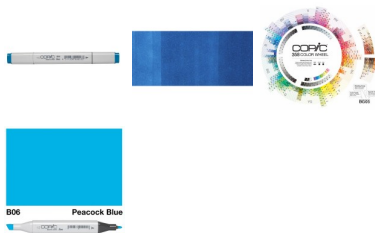

Маркер спиртовой двухсторонний COPIC, B06 Синий ПАВЛИН

Артикул: [H20075-37](#)

Цена: 893 руб.

Под заказ

Легендарные маркеры COPIC разработанные японской компанией "Too Corporation". Это - одни из первых по-настоящему художественных маркеров, появившихся на мировом рынке. Маркеры COPIC широко используются архитекторами, дизайнерами, модельерами, иллюстраторами, комиксистами, мангаками... Они продаются в более чем 50 странах мира и являются незаменимыми инструментами для творчества. Выпускается 4 серии маркеров COPIC: оригинальные классические маркеры ("CLASSIC") с наконечниками "долото" и "пуля", маркеры "SKETCH" с наконечниками "долото" и "супер-перо", который действует как настоящая кисть, а также маркеры "CIAO", похожие на "SKETCH", но меньшего объёма, и маркеры "WIDE" с особо широким плоским наконечником для закрашивания больших площадей. Все серии отличает высочайшее качество, все маркеры можно заправлять и менять наконечники.

Описание: Японские маркеры COPIC - профессиональный инструмент для творчества. Это - высококачественные, быстросохнущие, заправляемые, нетоксичные маркеры. Прекрасно подходят для художников-иллюстраторов, дизайнеров, архитекторов и тех, кто рисует комиксы, манга. Бескислотная основа чернил не разрушает волокна бумаги, что позволяет многократно проходиться по окрашенной поверхности. Цветова палитра состоит из более чем 200 оттенков с акварельным эффектом, которые прекрасно смешиваются между собой. Объема одного маркера хватает на сплошное закрашивание 4 листов формата А3. Корпус в сечении имеет удобную квадратную форму. У маркеров COPIC два наконечника: один -

Бренд	COPIC
Назначение	для графики
Цвет	B06 - Синий павлин
Пишущий узел	"долото" (плоский скошенный) и "пуля" (заостренный)
Производство	Япония
Штрих-код	4511338000533