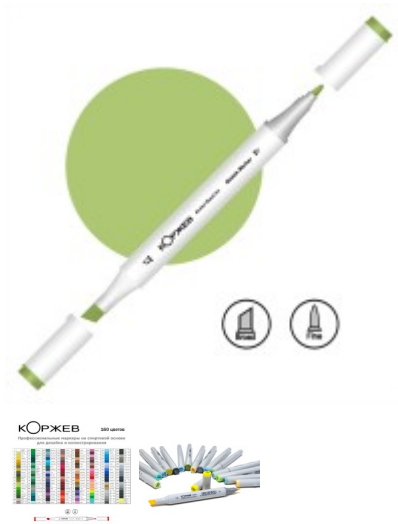

## Маркер спиртовой двухсторонний КОРЖЕВ, YG23 Фисташковый

### КОРЖЕВ

Артикул: [GR YG23](#)

Цена: 117 руб.

Под заказ

КОРЖЕВ – это современный российский арт-бренд, названный в честь династии русских художников. Продукция КОРЖЕВ – это серия высококачественных профессиональных художественных товаров. Серия включает в себя двусторонние спиртовые маркеры, линеры на водной основе, а также сумки-органайзеры и наборы. При производстве используются японские комплектующие. Продукция КОРЖЕВ соответствует высоким стандартам безопасности и качества, при этом оставаясь дешевле аналогов.

**Описание:** Двухсторонние маркеры "Коржев" на спиртовой основе произведены с использованием японских наконечников и чернил, обладают высоким качеством и абсолютно безопасны в использовании. Маркеры "Коржев" можно использовать для создания скетчей, иллюстраций, комиксов и просто рисунков. Маркеры имеют 2 наконечника "пуля" и "долото" толщиной 1 мм и 7 мм. Тонкий наконечник хорошо подходит для детализировок и мелких штрихов, а толстое перо идеально для широких штрихов и для закрашивания больших поверхностей. Перья маркеров - сменные. Цветовую палитру составляют 160 ярких цветов. Маркеры "Коржев" при необходимости могут быть дозаправлены фирменными чернилами. Чернила - однородные, светостойкие, не содержат кислот и совершенно нетоксичны. Замечательно смешиваются между собой. Равномерная подача чернил в маркерах "Коржев" обеспечивает отсутствие разводов, клякс, однородность тона рисунка. Колпачки плотно прилегают к корпусу маркера и обеспечивают долгий срок службы. Во время использования корпус маркера не скользит в руке, а качественные наконечники обеспечивают плавное штрихование и равномерное закрашивание. **Характеристики:**