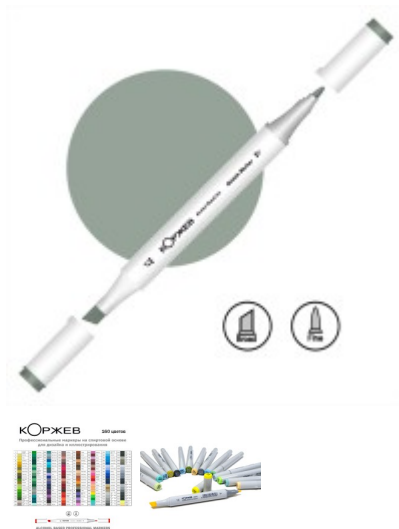

## Маркер спиртовой двухсторонний КОРЖЕВ, BG63 Серо-зеленый №4

### КОРЖЕВ

Артикул: [GR BG63](#)

Цена: 117 руб.

Под заказ

КОРЖЕВ – это современный российский арт-бренд, названный в честь династии русских художников. Продукция КОРЖЕВ – это серия высококачественных профессиональных художественных товаров. Серия включает в себя двусторонние спиртовые маркеры, линеры на водной основе, а также сумки-органайзеры и наборы. При производстве используются японские комплектующие. Продукция КОРЖЕВ соответствует высоким стандартам безопасности и качества, при этом оставаясь дешевле аналогов.

**Описание:** Двухсторонние маркеры "Коржев" на спиртовой основе произведены с использованием японских наконечников и чернил, обладают высоким качеством и абсолютно безопасны в использовании. Маркеры "Коржев" можно использовать для создания скетчей, иллюстраций, комиксов и просто рисунков. Маркеры имеют 2 наконечника "пуля" и "долото" толщиной 1 мм и 7 мм. Тонкий наконечник хорошо подходит для детализировок и мелких штрихов, а толстое перо идеально для широких штрихов и для закрашивания больших поверхностей. Перья маркеров - сменные. Цветовую палитру составляют 160 ярких цветов. Маркеры "Коржев" при необходимости могут быть дозаправлены фирменными чернилами. Чернила - однородные, светостойкие, не содержат кислот и совершенно нетоксичны. Замечательно смешиваются между собой. Равномерная подача чернил в маркерах "Коржев" обеспечивает отсутствие разводов, клякс, однородность тона рисунка. Колпачки плотно прилегают к корпусу маркера и обеспечивают долгий срок службы. Во время использования корпус маркера не скользит в руке, а качественные наконечники обеспечивают плавное штрихование и равномерное закрашивание. **Характеристики:**