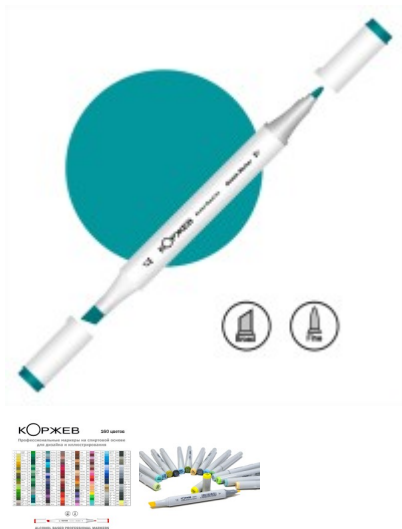

ООО "Ареал-Бренд" ОГРН: 1177746095680, тел.: +7 495 175-49-50, адрес: Москва, ул. Большая Ордынка, д. 13/9 стр.1
интернет-магазин для художников www.hudozhnik.club

Маркер спиртовой двухсторонний КОРЖЕВ, BG70 Насыщенный сине-зеленый

КОРЖЕВ

Артикул: [GR BG70](#)

Цена: 117 руб.

Под заказ

КОРЖЕВ – это современный российский арт-бренд, названный в честь династии русских художников. Продукция КОРЖЕВ – это серия высококачественных профессиональных художественных товаров. Серия включает в себя двусторонние спиртовые маркеры, линеры на водной основе, а также сумки-органайзеры и наборы. При производстве используются японские комплектующие. Продукция КОРЖЕВ соответствует высоким стандартам безопасности и качества, при этом оставаясь дешевле аналогов.

Описание: Двухсторонние маркеры "Коржев" на спиртовой основе произведены с использованием японских наконечников и чернил, обладают высоким качеством и абсолютно безопасны в использовании. Маркеры "Коржев" можно использовать для создания скетчей, иллюстраций, комиксов и просто рисунков. Маркеры имеют 2 наконечника "пуля" и "долото" толщиной 1 мм и 7 мм. Тонкий наконечник хорошо подходит для детализировок и мелких штрихов, а толстое перо идеально для широких штрихов и для закрашивания больших поверхностей. Перья маркеров - сменные. Цветовую палитру составляют 160 ярких цветов. Маркеры "Коржев" при необходимости могут быть дозаправлены фирменными чернилами. Чернила - однородные, светостойкие, не содержат кислот и совершенно нетоксичны. Замечательно смешиваются между собой. Равномерная подача чернил в маркерах "Коржев" обеспечивает отсутствие разводов, клякс, однородность тона рисунка. Колпачки плотно прилегают к корпусу маркера и обеспечивают долгий срок службы. Во время использования корпус маркера не скользит в руке, а качественные наконечники обеспечивают плавное штрихование и равномерное закрашивание. **Характеристики:**