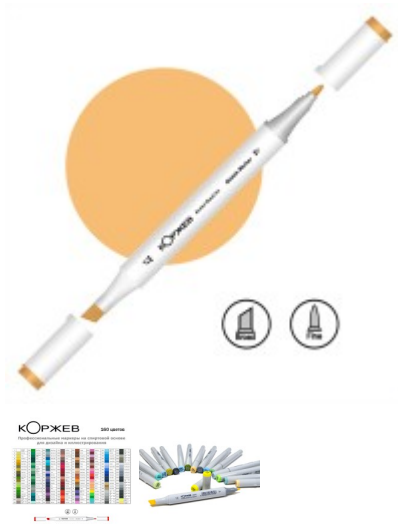

Маркер спиртовой двухсторонний КОРЖЕВ, YR220 Медовый

КОРЖЕВ

Артикул: [GR YR220](#)

Цена: 117 руб.

Под заказ

КОРЖЕВ – это современный российский арт-бренд, названный в честь династии русских художников. Продукция КОРЖЕВ – это серия высококачественных профессиональных художественных товаров. Серия включает в себя двусторонние спиртовые маркеры, линеры на водной основе, а также сумки-органайзеры и наборы. При производстве используются японские комплектующие. Продукция КОРЖЕВ соответствует высоким стандартам безопасности и качества, при этом оставаясь дешевле аналогов.

Описание: Двухсторонние маркеры "Коржев" на спиртовой основе произведены с использованием японских наконечников и чернил, обладают высоким качеством и абсолютно безопасны в использовании. Маркеры "Коржев" можно использовать для создания скетчей, иллюстраций, комиксов и просто рисунков. Маркеры имеют 2 наконечника "пуля" и "долото" толщиной 1 мм и 7 мм. Тонкий наконечник хорошо подходит для детализировок и мелких штрихов, а толстое перо идеально для широких штрихов и для закрашивания больших поверхностей. Перья маркеров - сменные. Цветовую палитру составляют 160 ярких цветов. Маркеры "Коржев" при необходимости могут быть дозаправлены фирменными чернилами. Чернила - однородные, светостойкие, не содержат кислот и совершенно нетоксичны. Замечательно смешиваются между собой. Равномерная подача чернил в маркерах "Коржев" обеспечивает отсутствие разводов, клякс, однородность тона рисунка. Колпачки плотно прилегают к корпусу маркера и обеспечивают долгий срок службы. Во время использования корпус маркера не скользит в руке, а качественные наконечники обеспечивают плавное штрихование и равномерное закрашивание. **Характеристики:**

Бренд	Коржев
Назначение	для графики
Цвет	YR220 - Медовый
Пишущий узел	"долото" (плоский скошенный) и "пуля"