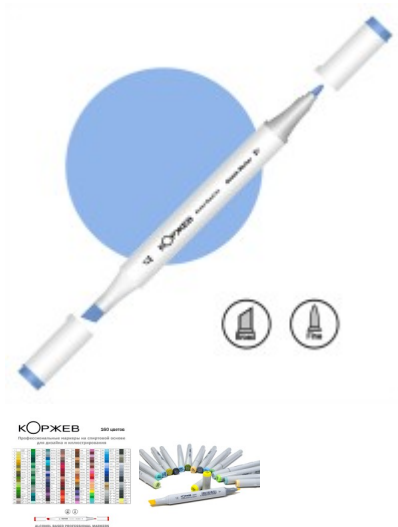

КОРЖЕВ

Артикул: [GR B240](#)

Цена: 117 руб.

Под заказ

КОРЖЕВ – это современный российский арт-бренд, названный в честь династии русских художников. Продукция КОРЖЕВ – это серия высококачественных профессиональных художественных товаров. Серия включает в себя двусторонние спиртовые маркеры, линеры на водной основе, а также сумки-органайзеры и наборы. При производстве используются японские комплектующие. Продукция КОРЖЕВ соответствует высоким стандартам безопасности и качества, при этом оставаясь дешевле аналогов.

Описание: Двухсторонние маркеры "Коржев" на спиртовой основе произведены с использованием японских наконечников и чернил, обладают высоким качеством и абсолютно безопасны в использовании. Маркеры "Коржев" можно использовать для создания скетчей, иллюстраций, комиксов и просто рисунков. Маркеры имеют 2 наконечника "пуля" и "долото" толщиной 1 мм и 7 мм. Тонкий наконечник хорошо подходит для детализировок и мелких штрихов, а толстое перо идеально для широких штрихов и для закрашивания больших поверхностей. Перья маркеров - сменные. Цветовую палитру составляют 160 ярких цветов. Маркеры "Коржев" при необходимости могут быть дозаправлены фирменными чернилами. Чернила - однородные, светостойкие, не содержат кислот и совершенно нетоксичны. Замечательно смешиваются между собой. Равномерная подача чернил в маркерах "Коржев" обеспечивает отсутствие разводов, клякс, однородность тона рисунка. Колпачки плотно прилегают к корпусу маркера и обеспечивают долгий срок службы. Во время использования корпус маркера не скользит в руке, а качественные наконечники обеспечивают плавное штрихование и равномерное закрашивание. **Характеристики:**

Бренд	Коржев
Назначение	для графики
Цвет	V240 - Светлый небесно-синий
Пишущий узел	"долото" (плоский скошенный) и "пуля"