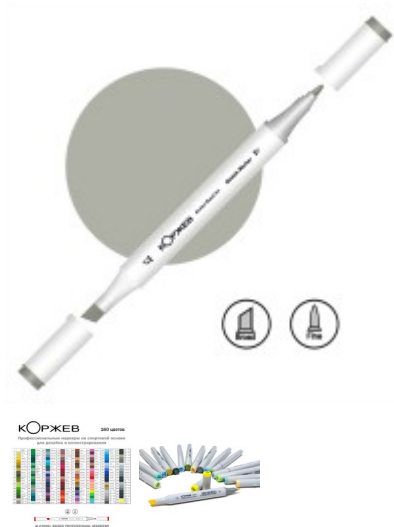

ООО "Ареал-Бренд" ОГРН: 1177746095680, тел.: +7 495 175-49-50, адрес: Москва, ул. Большая Ордынка, д. 13/9 стр.1
интернет-магазин для художников www.hudozhnik.club

Маркер спиртовой двухсторонний КОРЖЕВ, YG262 Желто-серый №4

КОРЖЕВ

Артикул: [GR YG262](#)

Цена: 117 руб.

Под заказ

КОРЖЕВ – это современный российский арт-бренд, названный в честь династии русских художников. Продукция КОРЖЕВ – это серия высококачественных профессиональных художественных товаров. Серия включает в себя двусторонние спиртовые маркеры, линеры на водной основе, а также сумки-органайзеры и наборы. При производстве используются японские комплектующие. Продукция КОРЖЕВ соответствует высоким стандартам безопасности и качества, при этом оставаясь дешевле аналогов.

Описание: Двухсторонние маркеры "Коржев" на спиртовой основе произведены с использованием японских наконечников и чернил, обладают высоким качеством и абсолютно безопасны в использовании. Маркеры "Коржев" можно использовать для создания скетчей, иллюстраций, комиксов и просто рисунков. Маркеры имеют 2 наконечника "пуля" и "долото" толщиной 1 мм и 7 мм. Тонкий наконечник хорошо подходит для детализировок и мелких штрихов, а толстое перо идеально для широких штрихов и для закрашивания больших поверхностей. Перья маркеров - сменные. Цветовую палитру составляют 160 ярких цветов. Маркеры "Коржев" при необходимости могут быть дозаправлены фирменными чернилами. Чернила - однородные, светостойкие, не содержат кислот и совершенно нетоксичны. Замечательно смешиваются между собой. Равномерная подача чернил в маркерах "Коржев" обеспечивает отсутствие разводов, клякс, однородность тона рисунка. Колпачки плотно прилегают к корпусу маркера и обеспечивают долгий срок службы. Во время использования корпус маркера не скользит в руке, а качественные наконечники обеспечивают плавное штрихование и равномерное закрашивание. **Характеристики:**