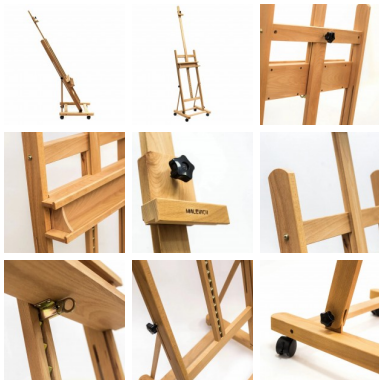

История компании "Малевичъ" началась в 2013 году с небольшого розничного магазина для художников. В 2015 году уже была создана торговая марка "Малевичъ", быстро завоевавшая популярность благодаря жесткому контролю качества продукции на производстве и тщательному подбору материалов, что особенно важно для профессионалов. Компания разрабатывает собственный модельный ряд с учетом потребностей художников, которые лично тестируют каждый новый продукт и оценивают его качество.

Описание: Этот студийный мольберт предназначен для работы на больших полотнах и иконных досках. Основание мольберта на колесиках, что позволяет легко перемещать его по комнате. У мольберта имеется большая полка для кистей и красок, которая свободно двигается вверх-вниз с помощью специального механизма. Угол наклона холста можно изменять. Выдерживает очень большой вес. Выполнен из бука. Высота от 190 до 255 см. Ширина полки 56 см, глубина 5,5 см. Шлубина верхнего бегунка 6 см. Ширина основания 59,5 см, глубина 60 см. Максимальная высота холста 235 см. Вес 10,6 кг. **Характеристики:**

Бренд	Малевичъ
Материал	бук
Размер, см	255x60
Вес	10.6 кг
Штрих-код	4627157792266