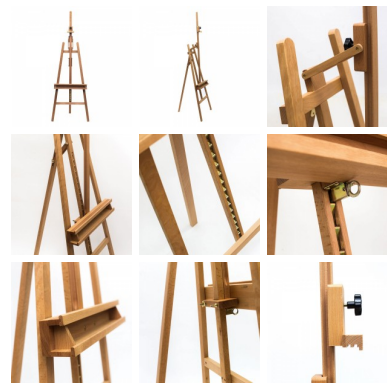

Мольберт Лира с наклонной штангой МЛ-20

МАЛЕВИЧЪ

Артикул: [112020](#)

Цена: 9 177 руб.

Под заказ

История компании "Малевичъ" началась в 2013 году с небольшого розничного магазина для художников. В 2015 году уже была создана торговая марка "Малевичъ", быстро завоевавшая популярность благодаря жесткому контролю качества продукции на производстве и тщательному подбору материалов, что особенно важно для профессионалов. Компания разрабатывает собственный модельный ряд с учетом потребностей художников, которые лично тестируют каждый новый продукт и оценивают его качество.

Описание: Мольберт Лира с наклонной штангой. Этот мольберт классической конструкции позволяет наклонять холст на себя, когда это необходимо. При этом он позволяет работать как на маленьких, так и на больших холстах. Нижняя планка свободно регулируется ввех-вниз с помощью специального механизма. Оснащен небольшой полкой для кистей и красок. Выполнен из бука. Максимальная высота холста 123 см. Высота от 171 до 235 см. Ширина полки 56 см, глубина 4,5 см. Глубина бегунка 4 см. Ширина основания 66 см, глубина 93 см. Вес 6 кг. **Характеристики:**