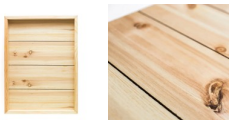

ООО "Ареал-Бренд" ОГРН: 1177746095680, тел.: +7 495 175-49-50, адрес: Москва, ул.
Большая Ордынка, д. 13/9 стр.1
интернет-магазин для художников www.hudozhnik.club

Деревянная панель Малевичъ для рисования, 30x40см

Артикул: [195104](#)

Цена: 603 руб.

В наличии

История компании "Малевичъ" началась в 2013 году с небольшого розничного магазина для художников. В 2015 году уже была создана торговая марка "Малевичъ", быстро завоевавшая популярность благодаря жесткому контролю качества продукции на производстве и тщательному подбору материалов, что особенно важно для профессионалов. Компания разрабатывает собственный модельный ряд с учетом потребностей художников, которые лично тестируют каждый новый продукт и оценивают его качество.

Описание: Деревянные арт-панели из сосны. Подходят для создания картин, панно, коллажей, а также для различных техник декорирования. **Характеристики:**

Бренд	Малевичъ
Назначение	для живописи, для хобби
Материал	сосна
Размер, см	30x40
Штрих-код	4627157790286