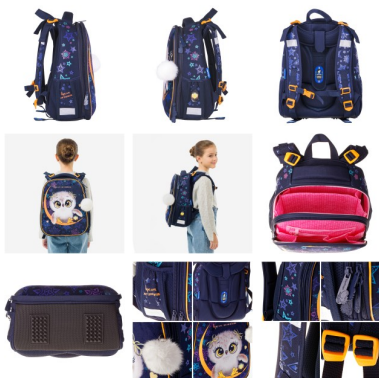

## Ранец Berlingo Expert "Owl dream" 37x28x16см, 2 отделения, 2 кармана, анатомическая спинка

Артикул: [RU05109](#)

Цена: 5 922 руб.

Под заказ

Компания Berlingo – один из крупнейших представителей на рынке канцелярских товаров и принадлежностей для офиса и школы. Товары Berlingo изготавливаются по современным технологиям из экологичных материалов на лучших фабриках Европы и Азии. Вся продукция проходит строгий контроль на соответствие стандартам качества и безопасности.

**Описание:** Эргономичный ранец серии "Expert" предназначен для детей младшего и среднего школьного возраста. Он выполнен из экологичного ЭВА материала с покрытием из высокопрочной нейлоновой ткани кордура. За счет особой структуры нити в ней достигнута четырёхкратная стойкость к истиранию по сравнению с простым нейлоном. Кордура обладает водоотталкивающими свойствами и легко чистится. Благодаря анатомической вентилируемой спинке, регулируемым по длине и высоте лямкам и нагрудному креплению ранец плотно фиксируется на спине ребенка, что помогает равномерно распределить нагрузку и сохранить правильную осанку. Ранец имеет 2 отделения, 2 боковых кармана на резинке, внутри предусмотрены разделители для учебных пособий, органайзер для письменных принадлежностей, карман для мобильного телефона, карабин для ключей и именная карточка для подписи. Уплотненная мягкая ручка и петля для подвешивания к парте делают ранец очень удобным. Дно выполнено из водонепроницаемого ПВХ с пластиковыми ножками. Световозвращающие элементы на лямках, передней и боковых частях ранца обеспечивают безопасность ребенка в темное время суток. Игрушка-подвеска в подарок. Размер - 370\*280\*160 мм. Объем - 16.5 л, вес - 970 г. Толщина спинки - 5-25 мм.