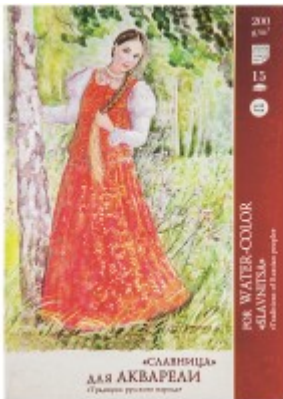

## Папка для акварели "Славница" А4 200г/м2 Лилия Холдинг, 15л.

Артикул: [П-6792](#)

Цена: 164 руб.

В наличии

"Лилия Холдинг" - российская компания, основанная в 2000 году. Официальный партнер Санкт-Петербургской бумажной фабрики – филиала государственного унитарного предприятия "Гознак", что позволяет изготавливать бумагу высшего сорта. Сегодня "Лилия Холдинг" выпускает весь спектр бумажных товаров для рисования, творчества и дизайна, профессиональную бумагу для художников (чистоцеллюлозную и с добавлением хлопка), а также является единственным в России производителем кальки чертежной под тушь. На собственном производстве используются современные технологии и совместные разработки со специалистами "Гознак".