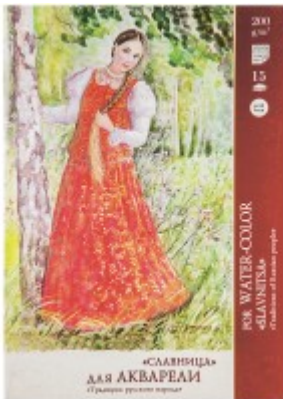

ООО "Ареал-Бренд" ОГРН: 1177746095680, тел.: +7 495 175-49-50, адрес: Москва, ул. Большая Ордынка, д. 13/9 стр.1
интернет-магазин для художников www.hudozhnik.club

Папка для акварели "Славница" А3 200г/м2 Лилия Холдинг, 15л.

Артикул: [П-6778](#)

Цена: 313 руб.

В наличии

"Лилия Холдинг" - российская компания, основанная в 2000 году. Официальный партнер Санкт-Петербургской бумажной фабрики – филиала государственного унитарного предприятия "Гознак", что позволяет изготавливать бумагу высшего сорта. Сегодня "Лилия Холдинг" выпускает весь спектр бумажных товаров для рисования, творчества и дизайна, профессиональную бумагу для художников (чистоцеллюлозную и с добавлением хлопка), а также является единственным в России производителем кальки чертежной под тушь. На собственном производстве используются современные технологии и совместные разработки со специалистами "Гознак".

Описание: Бумага для акварели плотностью 200г/м2, белого цвета, со слегка зернистой поверхностью. Бумага предназначена для акварели и гуаши, но также подойдет для рисования карандашом, углем, пастелью, чернилами и т.п. Рекомендуется для студентов и школьников. Бумага собрана в папку (15 листов). **Характеристики:**

Бренд	Лилия Холдинг
Назначение	для акварели
Материал	100% целлюлоза
Цвет	белый
Фактура	легкое зерно