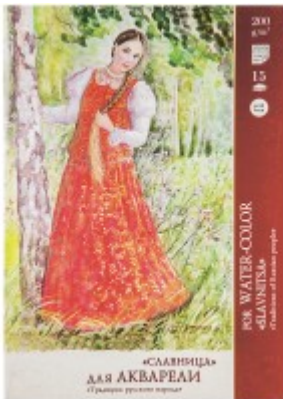

ООО "Ареал-Бренд" ОГРН: 1177746095680, тел.: +7 495 175-49-50, адрес: Москва, ул.
Большая Ордынка, д. 13/9 стр.1
интернет-магазин для художников www.hudozhnik.club

Папка для акварели "Славница" А2 200г/м2 Лилия Холдинг, 15л.

Артикул: [П-6754](#)

Цена: 596 руб.

В наличии

"Лилия Холдинг" - российская компания, основанная в 2000 году. Официальный партнер Санкт-Петербургской бумажной фабрики – филиала государственного унитарного предприятия "Гознак", что позволяет изготавливать бумагу высшего сорта. Сегодня "Лилия Холдинг" выпускает весь спектр бумажных товаров для рисования, творчества и дизайна, профессиональную бумагу для художников (чистоцеллюлозную и с добавлением хлопка), а также является единственным в России производителем кальки чертежной под тушь. На собственном производстве используются современные технологии и совместные разработки со специалистами "Гознак".

Описание: Бумага для акварели плотностью 200г/м2, белого цвета, со слегка зернистой поверхностью. Бумага предназначена для акварели и гуаши, но также подойдет для рисования карандашом, углем, пастелью, чернилами и т.п. Бумага собрана в папку (15 листов). **Характеристики:**

Бренд	Лилия Холдинг
Назначение	для акварели
Материал	100% целлюлоза
Цвет	белый
Фактура	легкое зерно