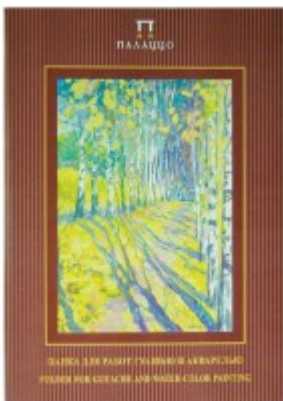

ООО "Ареал-Бренд" ОГРН: 1177746095680, тел.: +7 495 175-49-50, адрес: Москва, ул.
Большая Ордынка, д. 13/9 стр.1
интернет-магазин для художников www.hudozhnik.club

Папка для акварели и гуаши "Бабье лето" А4 160г/м2 Лилия Холдинг, 20л.

Артикул: [ПГА4/20](#)

Цена: 193 руб.

В наличии

"Лилия Холдинг" - российская компания, основанная в 2000 году. Официальный партнер Санкт-Петербургской бумажной фабрики - филиала государственного унитарного предприятия "Гознак", что позволяет изготавливать бумагу высшего сорта. Сегодня "Лилия Холдинг" выпускает весь спектр бумажных товаров для рисования, творчества и дизайна, профессиональную бумагу для художников (чистоцеллюлозную и с добавлением хлопка), а также является единственным в России производителем кальки чертежной под тушь. На собственном производстве используются современные технологии и совместные разработки со специалистами "Гознак".

Описание: Бумага для акварели и гуаши, плотностью 160 г/м2, белого цвета. Гладкая поверхность этой бумаги позволяет работать на ней гуашевыми красками, что делает ее востребованной в детских художественных школах и кружках. Листы собраны в папку (20 листов). Бумага предназначена для работ гуашью, акварелью, чернографитным карандашом, сухой пастелью, восковыми мелками и т.п. **Характеристики:**

Бренд	Лилия Холдинг
Коллекция	Palazzo
Назначение	для акварели и гуаши
Материал	100% целлюлоза