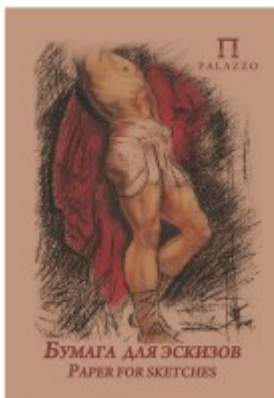

ООО "Ареал-Бренд" ОГРН: 1177746095680, тел.: +7 495 175-49-50, адрес: Москва, ул. Большая Ордынка, д. 13/9 стр.1
интернет-магазин для художников www.hudozhnik.club

Бумага для эскизов "Палаццо" А4 200г/м2 Лилия Холдинг, бумага крафт 20л.

Артикул: [БЭП4/20](#)

Цена: 144 руб.

В наличии

"Лилия Холдинг" - российская компания, основанная в 2000 году. Официальный партнер Санкт-Петербургской бумажной фабрики - филиала государственного унитарного предприятия "Гознак", что позволяет изготавливать бумагу высшего сорта. Сегодня "Лилия Холдинг" выпускает весь спектр бумажных товаров для рисования, творчества и дизайна, профессиональную бумагу для художников (чистоцеллюлозную и с добавлением хлопка), а также является единственным в России производителем кальки чертежной под тушь. На собственном производстве используются современные технологии и совместные разработки со специалистами "Гознак".

Описание: Двадцать листов крафт-бумаги повышенной плотности (200г/м2). Листы обернуты обложкой по длинной стороне. Бумага подходит для рисунка карандашом, углем, пастелью, сангиной и подобными графическими материалами. **Характеристики:**

Бренд	Лилия Холдинг
Коллекция	Palazzo
Назначение	для графики
Материал	100% целлюлоза
Цвет	коричневый