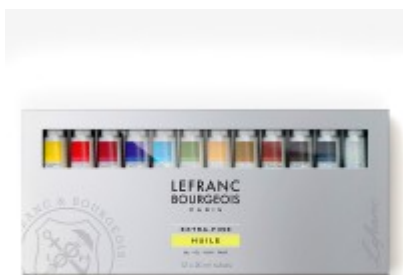

Артикул: [405165](#)

Цена: 6 982 руб.

Под заказ

Французская компания «Lefranc&Bourgeois» («Лефранк энд Буржуа») была основана в далёком 1720 году. Гигантский опыт, накопленный за три столетия, позволяет компании выпускать для художников инструменты и материалы высочайшего уровня, соблюдая традиции и применяя инновации. Продукцией компании когда-то пользовались такие знаменитые мастера, как Дюбуфэ, Матисс, Пикассо, Брак, Гоген, Сезанн... Сегодня «Lefranc&Bourgeois» - один из ведущих европейских производителей материалов для живописи, реставрации, офорта, литографии, хобби и детского творчества. Компания постоянно ведёт научно-исследовательские работы, которые, учитывая знания прошлого и возможности настоящего, способствуют разработке новых уникальных рецептов. Вся продукция проходит обязательную сертификацию и выпускается под жестким контролем качества.

Описание:

Масляные краски EXTRA FINE от "Lefranc&Bourgeois" - это профессиональные краски высшего качества, экстра-тонкого помола. Линейка состоит из 120 цветов, доступных в тубиках по 20мл и 40мл. Кроме того, семь популярных оттенков выпускаются в тубиках по 200мл. Половина красок - однопигментные, подавляющее большинство - с максимальной светостойкостью. Консистенция красок - густая и плотная, палитра - сбалансированная и

Набор масляных красок EXTRA FINE от "Lefranc&Bourgeois" станет прекрасным подарком художнику. Набор упакован в красивую брендовую коробку. В составе - 12 тюбиков краски по 20мл следующих цветов: 816 желтый неаполитанский, 183 желтый японский светлый, 900 красный Лефранк, 345 ализарин малиновый, 55 ультрамарин темный, 33 голубое пространство, 568 зелёный сок перманентный, 302 охра желтая, 734 сиена жженая прозрачная, 477 умбра жженая, 261 серый Пейн, 008 белила титановые.