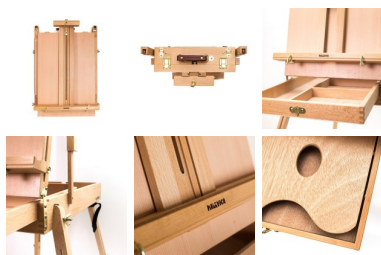

## ЭТЮДНЫЙ ЯЩИК МЛ-24 МАЛЕВИЧЪ

Артикул: [151024](#)

Цена: 11 762 руб.

В наличии

История компании "Малевичъ" началась в 2013 году с небольшого розничного магазина для художников. В 2015 году уже была создана торговая марка "Малевичъ", быстро завоевавшая популярность благодаря жесткому контролю качества продукции на производстве и тщательному подбору материалов, что особенно важно для профессионалов. Компания разрабатывает собственный модельный ряд с учетом потребностей художников, которые лично тестируют каждый новый продукт и оценивают его качество.

**Описание:** Этюдный ящик с улучшенной конструкцией. Оснащен 4 ножками для лучшей устойчивости. Может использоваться как для работы в помещении, так и на улице. Ножки этюдника регулируются по высоте, что позволяет подстроить этюдник под свой рост, а также работать как сидя, так и стоя. Полка для холста также регулируется. Холст можно наклонить как на себя, так и от себя, в зависимости от потребностей художника. В ящике этюдника можно удобно расположить кисти, краски и другие принадлежности. В сложенном виде его можно использовать как настольный мольберт. В комплект входит палитра и ремешок для ношения на плече. Выполнен из бука. Высота от 142 до 180 см. Ширина 44 см. Максимальная высота холста 85 см. Вес 6 кг. **Характеристики:**