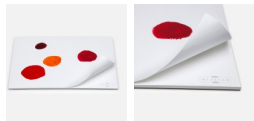

Артикул: [MPP-3087](#)

Цена: 420 руб.

Под заказ

Южнокорейская компания Mijello работает на рынке художественных товаров уже более 15 лет. За это время она успела стать популярной во всех уголках мира. Компания предлагает различные виды акварели профессионального качества, а также уникальные палитры для акварели и акрила.

Описание: Отрывная бумажная палитра от Mijello предназначена для смешивания таких красок, как акварель, гуашь, акрил, масло. Палитра представляет собой склейку из плотных белых листов со специальным покрытием для лучшего смешивания красок и наиболее точного отображения полученных при смешивании оттенков. Использованные листы палитры легко удаляются из склейки. Задняя часть обложки выполнена из плотного картона, что позволяет работать на весу и делает палитру незаменимой для выездов на пленэр. **Характеристики:**

| | |
|--------------|--------------|
| Бренд | Mijello |
| Назначение | для акварели |
| Размер, см | 25.5 x 17.5 |
| Производство | Корея |