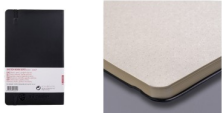

## Скетчбук "Dots" Art Creation 80г/м2 13x21см, 80л., черная обложка (твердая)

ROYAL  TALENS

Артикул: [9314402M](#)

Цена: 796 руб.

Под заказ

История "Royal Talens" восходит к 1899 году, когда Мартен Таленс основал фабрику в голландском городе Апелдорн. Изначально это было семейное предприятие, занимавшееся производством канцелярских товаров и чернил. Прошло более века, и сегодня фирма "Royal Talens" превратилась в международную компанию с многочисленными филиалами по всей Европе, с репутацией производителя высококачественных товаров для художников, с сильными всемирно известными брендами, такими как Rembrandt, Cobra, Van Gogh, Amsterdam, Talens Art Creation, Talens, Bruynzeel, Sakura, Talens Ecoline, Schjernerig, Strathmore - Europe.

**Описание:** Блокноты для зарисовок коллекции "Talens Art Creation" от голландской компании Royal Talens отличаются особо привлекательным соотношением цена-качество и непременно понравятся как начинающим художникам, так и профессионалам. Красивая твердая обложка с фиксацией на резинку будет особенно хороша для поездок: в таких блокнотах можно рисовать "на ходу", а скругленные углы не повредят ни сумку, ни карман. Бумага в блокнотах изготовлена из высококачественной целлюлозы, и, благодаря высокой плотности листов, способна выдержать многократные правки работы. Поверхность бумаги - гладкая, немного шероховатая. Идеальна для рисунка карандашом, пастелью, углем, ручками, линерами, маркерами. Скетчбуки "Dots" отличаются точечной разметкой на листах, благодаря чему могут использоваться как ежедневник для планирования и заметок. Также разметка будет очень полезна в каллиграфии, техническом рисунке и архитектурном пейзаже. **Характеристики:**