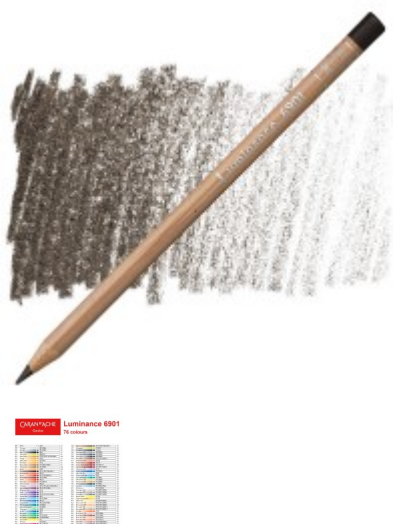

ООО "Ареал-Бренд" ОГРН: 1177746095680, тел.: +7 495 175-49-50, адрес: Москва, ул.
Большая Ордынка, д. 13/9 стр.1
интернет-магазин для художников www.hudozhnik.club

Карандаш цветной Caran d'Ache Luminance 6901, 046 Земля кассельская

Артикул: [CA6901.046](#)

Цена: 415 руб.

Под заказ

Швейцарская компания Caran d'Ache была основана в 1915 году Арнольдом Швейцером (он назвал компанию в честь своего любимого карикатуриста Эммануэля Пуаре (1859–1909), который подписывал работы французской транслитерацией русского слова "карандаш"). Огромный опыт компании "Caran d'Ache" представляет собой тонкое сочетание науки, инноваций и творчества. Сегодня компания предлагает множество высококачественных товаров, разработанных специально для художников - как для любителей, так и для профессионалов.

Описание: Цветные карандаши "Luminance 6901" от швейцарской компании Caran d'Ache отвечают самым высоким требованиям профессиональных художников и дизайнеров. Широкая цветовая гамма (76 оттенков), разработана с использованием большого количества высококонцентрированных пигментов. Их светостойкость соответствует высшим международным стандартам (ASTM D-6901). Грифель 3.8мм - водостойкий, однородный, с максимальной укрывистостью, дающий яркие чистые цвета за счет высокой концентрации пигментов. Корпус - круглый, из лучшей древесины кедра, 8 слоев, с уплотнением на конце (того же цвета, что и грифель), с указанием названия цвета и кода. Эти мягкие карандаши особенно хороши для смешивания и растушевки, а также растушевки и полировки бесцветным карандашом. **Характеристики:**

Бренд	Caran d`Ache
Коллекция	Luminance 6901
Назначение	для графики
Цвет	046 - Земля кассельская