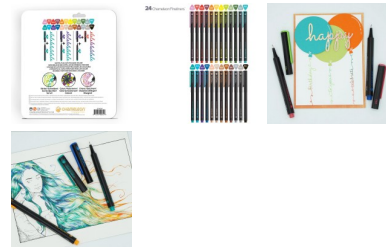

Артикул: [CHFL2401](#)

Цена: 4 274 руб.

Под заказ

Молодой британский бренд "Chameleon" известен в мире, прежде всего, благодаря своим инновационным двусторонним маркерам с дополнительным блоком для изменения тона маркера от интенсивного к бледному. Такие же блоки, заправленные цветными чернилами, позволяют смешивать цвета прямо на наконечнике маркера и создавать на бумаге плавные градиентные переходы. Помимо маркеров в коллекции есть линеры, чернила и аксессуары для заправки, цветные карандаши, бумага, книги для раскрашивания и другие товары, которые подойдут и художникам-профессионалам и детям.

Описание:

Двусторонние линеры Chameleon Fineliners имеют запатентованную систему "двойных чернил": чернила есть и в самих линерах, и в колпачках! Это позволяет смешивать цвета прямо на наконечнике, просто надев на один линер колпачок от другого. После смешивания линер сначала отдаст на бумагу цвет, полученный из колпачка, потом - плавно перейдет к смешанному цвету и, так же плавно, вернется к первоначальному цвету линера. Такие градиентные линии идеально подходят для декоративного письма, сложной раскраски и рисования, для оформления журналов и ежедневников. Обладает тонким наконечником 0.3мм японского производства. Чернила - на водной основе, безопасные, быстро высыхают. Цветовая палитра состоит из 48 ярких оттенков, аналогичных оттенкам маркеров Chameleon.

В набор входят 12 линеров с заправленными колпачками Chameleon Fineliner: RD3 Киноварь, RD5 Бургунди, YO3 Теплый закат, GR1 Зеленое яблоко, GR2 Шалфей темный, BG1 Лагуна,

BG3 Бирюзовый, NU2 Персиковый светлый, NU3 Палевый, NU4 Карамель, BR4 Умбра жженая, WG3 Серый теплый 3, PK4 Розовый пион, RD4 Малиново-красный, OR3 Мандарин, YL2 Летнее солнце, YG3 Весенний луг, BG4 Аквамарин, BL3 Небесно-голубой, VO4 Фиолетовый темный, BV4 Сине-фиолетовый, BR2 Горячее какао, CG8 Серый холодный 8, BK4 Черный глубокий.