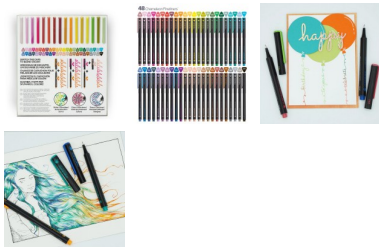

## Набор линеров 0.3мм "Бриллиант" Chameleon Fineliners, 48цв.

Артикул: [CHFL4801](#)

Цена: 7 824 руб.

Под заказ

Молодой британский бренд "Chameleon" известен в мире, прежде всего, благодаря своим инновационным двусторонним маркерам с дополнительным блоком для изменения тона маркера от интенсивного к бледному. Такие же блоки, заправленные цветными чернилами, позволяют смешивать цвета прямо на наконечнике маркера и создавать на бумаге плавные градиентные переходы. Помимо маркеров в коллекции есть линеры, чернила и аксессуары для заправки, цветные карандаши, бумага, книги для раскрашивания и другие товары, которые подойдут и художникам-профессионалам и детям.

### Описание:

Двусторонние линеры Chameleon Fineliners имеют запатентованную систему "двойных чернил": чернила есть и в самих линерах, и в колпачках! Это позволяет смешивать цвета прямо на наконечнике, просто надев на один линер колпачок от другого. После смешивания линер сначала отдаст на бумагу цвет, полученный из колпачка, потом - плавно перейдет к смешанному цвету и, так же плавно, вернется к первоначальному цвету линера. Такие градиентные линии идеально подходят для декоративного письма, сложной раскраски и рисования, для оформления журналов и ежедневников. Обладает тонким наконечником 0.3мм японского производства. Чернила - на водной основе, безопасные, быстро высыхают. Цветовая палитра состоит из 48 ярких оттенков, аналогичных оттенкам маркеров Chameleon.