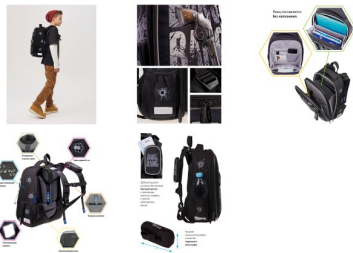

## Ранец Berlingo Expert "Bang Bang" 37x28x16см, 2 отделения, 2 кармана, анатомическая спинка

**Berlingo**

Артикул: [RU06127](#)

Цена: 7 037 руб.

Под заказ

Компания Berlingo – один из крупнейших представителей на рынке канцелярских товаров и принадлежностей для офиса и школы. Товары Berlingo изготавливаются по современным технологиям из экологичных материалов на лучших фабриках Европы и Азии. Вся продукция проходит строгий контроль на соответствие стандартам качества и безопасности.

**Описание:** Эргономичный ранец серии Expert для детей младшего и среднего школьного возраста выполнен из экологичного ЭВА материала с покрытием из высокопрочной нейлоновой ткани кордура. За счет особой структуры нити в ней достигнута четырёхкратная стойкость к истиранию по сравнению с простым нейлоном. Кордура обладает водоотталкивающими свойствами и легко чистится. Благодаря анатомической вентилируемой спинке, регулируемым по длине и высоте лямкам, а также нагрудному креплению ранец плотно фиксируется на спине ребенка, что помогает равномерно распределить нагрузку и сохранить правильную осанку. Ранец имеет 2 отделения, 2 боковых кармана на резинке, съемный кошелек на лямке для быстрого доступа к необходимым вещам. Внутри предусмотрены разделители для учебных пособий, органайзер для письменных принадлежностей, карман для мобильного телефона, карабин для ключей и именная карточка для подписи. Уплотненная мягкая ручка и петля для подвешивания к парте делают ранец очень удобным. Дно выполнено из водонепроницаемого материала с пластиковыми ножками для защиты от влаги. Световозвращающие элементы на лямках, передней и боковых частях ранца обеспечивают безопасность ребенка в темное время суток. Подвеска в подарок. Вес ранца менее 1 кг. Размер - 37x28x16см. Объем - 16.5л, вес - 990г. Толщина спинки - 5-25мм. Толщина лямок - 10мм. Толщина дна - 7мм. Возрастная группа - для младших и средних классов. Для мальчиков. **Характеристики:**