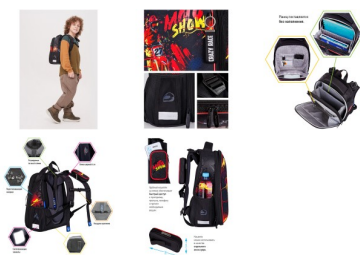

## Ранец Berlingo Expert "Moto Show" 37x28x16см, 2 отделения, 2 кармана, анатомическая спинка

Артикул: [RU06118](#)

Цена: 8 660 руб.

Под заказ

Компания Berlingo – один из крупнейших представителей на рынке канцелярских товаров и принадлежностей для офиса и школы. Товары Berlingo изготавливаются по современным технологиям из экологичных материалов на лучших фабриках Европы и Азии. Вся продукция проходит строгий контроль на соответствие стандартам качества и безопасности.

**Описание:** Эргономичный ранец серии Expert для детей младшего и среднего школьного возраста выполнен из экологичного ЭВА материала с покрытием из высокопрочной нейлоновой ткани кордура. За счет особой структуры нити в ней достигнута четырёхкратная стойкость к истиранию по сравнению с простым нейлоном. Кордура обладает водоотталкивающими свойствами и легко чистится. Благодаря анатомической вентилируемой спинке, регулируемым по длине и высоте лямкам, а также нагрудному креплению ранец плотно фиксируется на спине ребенка, что помогает равномерно распределить нагрузку и сохранить правильную осанку. Ранец имеет 2 отделения, 2 боковых кармана на резинке, съемный кошелек на лямке для быстрого доступа к необходимым вещам. Внутри предусмотрены разделители для учебных пособий, органайзер для письменных принадлежностей, карман для мобильного телефона, карабин для ключей и именная карточка для подписи. Уплотненная мягкая ручка и петля для подвешивания к парте делают ранец очень удобным. Дно выполнено из водонепроницаемого материала с пластиковыми ножками для защиты от влаги. Световозвращающие элементы на лямках, передней и боковых частях ранца обеспечивают безопасность ребенка в темное время суток. Подвеска в подарок. Вес ранца менее 1 кг. Размер - 37x28x16см. Объем - 16.5л, вес - 990г. Толщина спинки - 5-25мм. Толщина лямок - 10мм. Толщина дна - 7мм. Возрастная группа - для младших и средних классов. Для мальчиков. **Характеристики:**