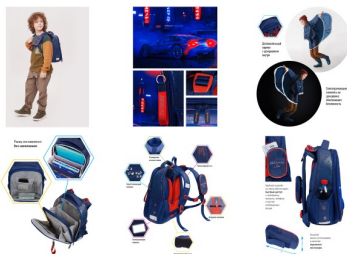

37x28x16см, 2 отд, анатомическая спинка, дождевик

В комплекте

Berlingo

Артикул: [RU06117](#)

Цена: 10 657 руб.

В наличии

Компания Berlingo – один из крупнейших представителей на рынке канцелярских товаров и принадлежностей для офиса и школы. Товары Berlingo изготавливаются по современным технологиям из экологичных материалов на лучших фабриках Европы и Азии. Вся продукция проходит строгий контроль на соответствие стандартам качества и безопасности.

Описание: Эргономичный ранец серии Expert Max для детей младшего и среднего школьного возраста выполнен из экологичного ЭВА материала с покрытием из высокопрочной нейлоновой ткани кордура. За счет особой структуры нити в ней достигнута четырёхкратная стойкость к истиранию по сравнению с простым нейлоном. Кордура обладает водоотталкивающими свойствами и легко чистится. Благодаря анатомической вентилируемой спинке, регулируемым по длине и высоте лямкам, а также нагрудному креплению ранец плотно фиксируется на спине ребенка, что помогает равномерно распределить нагрузку и сохранить правильную осанку. Ранец имеет 2 отделения, 2 боковых кармана на резинке, съемный кошелек на лямке для быстрого доступа к необходимым вещам. Внутри предусмотрены разделители для учебных пособий, органайзер для письменных принадлежностей, карман для мобильного телефона, карабин для ключей и именная карточка для подписи. Уплотненная мягкая ручка и петля для подвешивания к парте делают ранец очень удобным. Дно выполнено из водонепроницаемого материала с пластиковыми ножками для защиты от влаги. Световозвращающие элементы на лямках, передней и боковых частях ранца обеспечивают безопасность ребенка в темное время суток. Особенностью данной модели является наличие дождевика, расположенного в