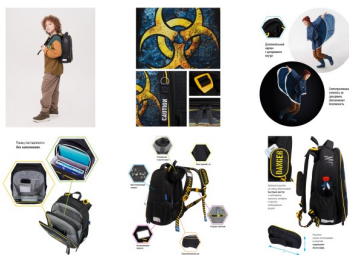

Компания Berlingo – один из крупнейших представителей на рынке канцелярских товаров и принадлежностей для офиса и школы. Товары Berlingo изготавливаются по современным технологиям из экологичных материалов на лучших фабриках Европы и Азии. Вся продукция проходит строгий контроль на соответствие стандартам качества и безопасности.

Описание: Эргономичный ранец серии Expert Max для детей младшего и среднего школьного возраста выполнен из экологичного ЭВА материала с покрытием из высокопрочной нейлоновой ткани кордура. За счет особой структуры нити в ней достигнута четырёхкратная стойкость к истиранию по сравнению с простым нейлоном. Кордура обладает водоотталкивающими свойствами и легко чистится. Благодаря анатомической вентилируемой спинке, регулируемым по длине и высоте лямкам, а также нагрудному креплению ранец плотно фиксируется на спине ребенка, что помогает равномерно распределить нагрузку и сохранить правильную осанку. Ранец имеет 2 отделения, 2 боковых кармана на резинке, съемный кошелек на лямке для быстрого доступа к необходимым вещам. Внутри предусмотрены разделители для учебных пособий, органайзер для письменных принадлежностей, карман для мобильного телефона, карабин для ключей и именная карточка для подписи. Уплотненная мягкая ручка и петля для подвешивания к парте делают ранец очень удобным. Дно выполнено из водонепроницаемого материала с пластиковыми ножками для защиты от влаги. Световозвращающие элементы на лямках, передней и боковых частях ранца обеспечивают безопасность ребенка в темное время суток. Особенностью данной модели является наличие дождевика, расположенного в специальном кармашке в верхней части ранца. Дождевик оснащен светоотражающими элементами. Подвеска в подарок. Размер - 37x28x16см. Объем - 16.5л, вес - 990г. Толщина