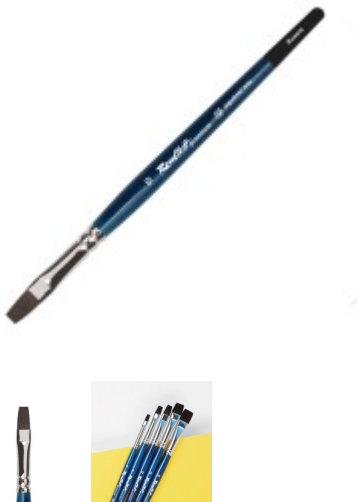

Roubloff[®]

Артикул: [ЖА2-08,046бБ](#)

Цена: 574 руб.

В наличии

Кисти российской марки "Roubloff" производятся с 1988 года. В ассортименте есть самые разные кисти: художественные, для хобби, для нанесения макияжа и для дизайна ногтей. Вся продукция тестируется мастерами и выпускается с учетом их потребностей, пожеланий и рекомендаций. Каждая кисть изготавливается под строгим контролем. На предприятии используются самые лучшие технологии от немецких, японских, итальянских и китайских производителей кистей, и при этом сохраняется исконная кировская школа обработки натурального волоса.

Описание:Серия плоских кистей для акварели Roubloff premium mix делается из ворса, представляющего собой микс синтетики и волоса белка. Эти кисти являются отличным инструментом для многих художественных техник, где используются краски как на водной основе. Грамотно выверенное соотношение натурального и синтетического волоса дает кисточке набирать необходимый объем воды и краски, в то же время, оставаясь упругой. Прямоугольная форма пучка имеет тончайшее ребро и прекрасно держит форму. Данная форма позволяет использовать кисть несколькими способами: вы можете работать вершинкой или всей плоскостью пучка. Это дает художественную свободу, чтобы осуществлять заливку широкими полосами или работать в технике коротких мазков, используя ребро. Плоская форма будет удобна для изображения архитектуры, обозначения структурными мазками переднего/дальнего планов, а также прекрасно себя продемонстрирует при моделировании объема или написания анатомических этюдов. Короткая и легкая деревянная ручка удобна в работе, а волосяной пучок надежно скреплен устойчивой к внешним воздействиям обойме, покрытой защитным лаком. **Характеристики:**

Бренд

Roubloff

Назначение	для акварели, для мокрых технак
Материал	белка-микс
Производство	Россия
Штрих-код	4690559016186
Форма кисти	плоская
Кисть №	8
Длина ручки	короткая