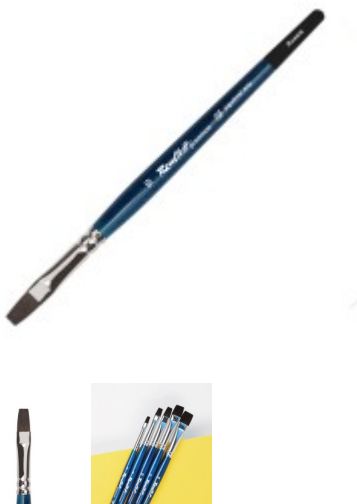

Roubloff[®]

Артикул: [ЖА2-12,046bБ](#)

Цена: 821 руб.

В наличии

Кисти российской марки "Roubloff" производятся с 1988 года. В ассортименте есть самые разные кисти: художественные, для хобби, для нанесения макияжа и для дизайна ногтей. Вся продукция тестируется мастерами и выпускается с учетом их потребностей, пожеланий и рекомендаций. Каждая кисть изготавливается под строгим контролем. На предприятии используются самые лучшие технологии от немецких, японских, итальянских и китайских производителей кистей, и при этом сохраняется исконная кировская школа обработки натурального волоса.

Описание:Серия плоских кистей для акварели Roubloff premium mix делается из ворса, представляющего собой микс синтетики и волоса белка. Эти кисти являются отличным инструментом для многих художественных техник, где используются краски как на водной основе. Грамотно выверенное соотношение натурального и синтетического волоса дает кисточке набирать необходимый объем воды и краски, в то же время, оставаясь упругой. Прямоугольная форма пучка имеет тончайшее ребро и прекрасно держит форму. Данная форма позволяет использовать кисть несколькими способами: вы можете работать вершинкой или всей плоскостью пучка. Это дает художественную свободу, чтобы осуществлять заливку широкими полосами или работать в технике коротких мазков, используя ребро. Плоская форма будет удобна для изображения архитектуры, обозначения структурными мазками переднего/дальнего планов, а также прекрасно себя продемонстрирует при моделировании объема или написания анатомических этюдов. Короткая и легкая деревянная ручка удобна в работе, а волосяной пучок надежно скреплен устойчивой к внешним воздействиям обойме, покрытой защитным лаком. **Характеристики:**

Бренд

Roubloff

Назначение	для акварели, для мокрых технак
Материал	белка-микс
Производство	Россия
Штрих-код	4690559016209
Форма кисти	плоская
Кисть №	12
Длина ручки	короткая