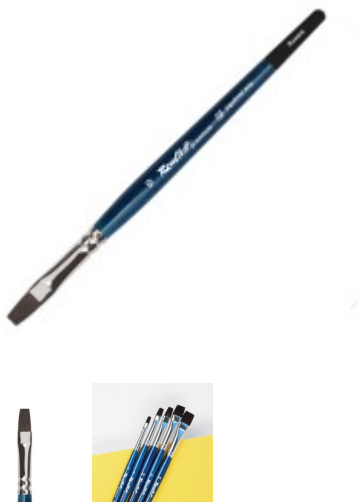

## Кисть белка-микс плоская №24 ROUBLOFF Premium, короткая ручка (синяя)

**Roubloff**<sup>®</sup>

Артикул: [ЖА2-24,046bБ](#)

Цена: 1 316 руб.

Под заказ

Кисти российской марки "Roubloff" производятся с 1988 года. В ассортименте есть самые разные кисти: художественные, для хобби, для нанесения макияжа и для дизайна ногтей. Вся продукция тестируется мастерами и выпускается с учетом их потребностей, пожеланий и рекомендаций. Каждая кисть изготавливается под строгим контролем. На предприятии используются самые лучшие технологии от немецких, японских, итальянских и китайских производителей кистей, и при этом сохраняется исконная кировская школа обработки натурального волоса.

**Описание:** Серия плоских кистей для акварели Roubloff premium mix делается из ворса, представляющего собой микс синтетики и волоса белка. Эти кисти являются отличным инструментом для многих художественных техник, где используются краски как на водной основе. Грамотно выверенное соотношение натурального и синтетического волоса дает кисточке набирать необходимый объем воды и краски, в то же время, оставаясь упругой. Прямоугольная форма пучка имеет тончайшее ребро и прекрасно держит форму. Данная форма позволяет использовать кисть несколькими способами: вы можете работать вершинкой или всей плоскостью пучка. Это дает художественную свободу, чтобы осуществлять заливку широкими полосами или работать в технике коротких мазков, используя ребро. Плоская форма будет удобна для изображения архитектуры, обозначения структурными мазками переднего/дальнего планов, а также прекрасно себя продемонстрирует при моделировании объема или написания анатомических этюдов. Короткая и легкая деревянная ручка удобна в работе, а волосяной пучок надежно скреплен устойчивой к внешним воздействиям обойме, покрытой защитным лаком. **Характеристики:**

Бренд

Roubloff

Назначение	для акварели, для мокрых технак
Материал	белка-микс
Производство	Россия
Штрих-код	4690559016261
Форма кисти	плоская
Кисть №	24
Длина ручки	короткая