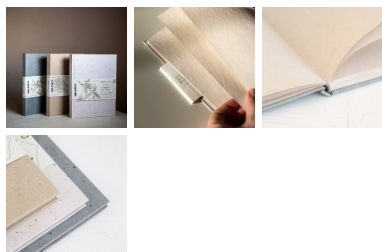

История компании "Малевичъ" началась в 2013 году с небольшого розничного магазина для художников. В 2015 году уже была создана торговая марка "Малевичъ", быстро завоевавшая популярность благодаря жесткому контролю качества продукции на производстве и тщательному подбору материалов, что особенно важно для профессионалов. Компания разрабатывает собственный модельный ряд с учетом потребностей художников, которые лично тестируют каждый новый продукт и оценивают его качество.

Описание: Скетчбуки "Graf'Art ECO" от МАЛЕВИЧЪ предназначены для графики, для эскизов и набросков. Они идеально подойдут для "сухих техник" - для рисования карандашами, пастелью, углем и другими подобными материалами. Могут быть использованы для смешанных техник в комбинациях с линерами и капиллярными ручками. Скетчбуки содержат слегка шероховатую бумагу цвета слоновой кости, плотностью 150г/м2. Бумага отлита вручную из различных отходов текстильной и сельскохозяйственной промышленности. В составе бумаги есть хлопок, лён и другие растительные волокна. Листы защищает эффектная твердая обложка, оформленная в эко-стиле. Каждый скетчбук упакован в биоразлагаемую пленку. **Характеристики:**

Бренд	Малевичъ
Коллекция	Graf'Art
Назначение	для графики, для сухих техник