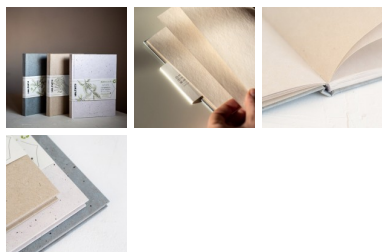

## Скетчбук "Graf'Art ECO" МАЛЕВИЧЪ 150г/м2 14.5x20см 50л., Белый кофе

Артикул: [401240](#)

Цена: 1 262 руб.

В наличии

История компании "Малевичъ" началась в 2013 году с небольшого розничного магазина для художников. В 2015 году уже была создана торговая марка "Малевичъ", быстро завоевавшая популярность благодаря жесткому контролю качества продукции на производстве и тщательному подбору материалов, что особенно важно для профессионалов. Компания разрабатывает собственный модельный ряд с учетом потребностей художников, которые лично тестируют каждый новый продукт и оценивают его качество.

**Описание:** Скетчбуки "Graf'Art ECO" от МАЛЕВИЧЪ предназначены для графики, для эскизов и набросков. Они идеально подойдут для "сухих техник" - для рисования карандашами, пастелью, углем и другими подобными материалами. Могут быть использованы для смешанных техник в комбинациях с линерами и капиллярными ручками. Скетчбуки содержат слегка шероховатую бумагу цвета слоновой кости, плотностью 150г/м2. Бумага отлита вручную из различных отходов текстильной и сельскохозяйственной промышленности. В составе бумаги есть хлопок, лён и другие растительные волокна. Листы защищает эффектная твердая обложка, оформленная в эко-стиле. Каждый скетчбук упакован в биоразлагаемую пленку. **Характеристики:**

Бренд	Малевичъ
Коллекция	Graf'Art
Назначение	для графики, для сухих техник

Материал	хлопок, лен, целлюлоза, растительные и текстильные волокна
Цвет	слоновая кость
Фактура	шероховатая
Плотность, г/м <sup>2</sup>	150
Размер, см	14.5 x 20
Упаковка	пленка
Штрих-код	4627157799913
Количество листов	50
Крепление	книжный переплет
Исполнение	Белый кофе