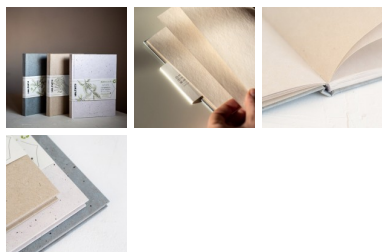

## Скетчбук "Graf'Art ECO" МАЛЕВИЧЪ 150г/м2 14.5x20см 50л., Серый кофе

Артикул: [401241](#)

Цена: 1 267 руб.

В наличии

История компании "Малевичъ" началась в 2013 году с небольшого розничного магазина для художников. В 2015 году уже была создана торговая марка "Малевичъ", быстро завоевавшая популярность благодаря жесткому контролю качества продукции на производстве и тщательному подбору материалов, что особенно важно для профессионалов. Компания разрабатывает собственный модельный ряд с учетом потребностей художников, которые лично тестируют каждый новый продукт и оценивают его качество.

**Описание:** Скетчбуки "Graf'Art ECO" от МАЛЕВИЧЪ предназначены для графики, для эскизов и набросков. Они идеально подойдут для "сухих техник" - для рисования карандашами, пастелью, углем и другими подобными материалами. Могут быть использованы для смешанных техник в комбинациях с линерами и капиллярными ручками. Скетчбуки содержат слегка шероховатую бумагу цвета слоновой кости, плотностью 150г/м2. Бумага отлита вручную из различных отходов текстильной и сельскохозяйственной промышленности. В составе бумаги есть хлопок, лён и другие растительные волокна. Листы защищает эффектная твердая обложка, оформленная в эко-стиле. Каждый скетчбук упакован в биоразлагаемую пленку. **Характеристики:**

Бренд	Малевичъ
Коллекция	Graf'Art
Назначение	для графики, для сухих техник

Материал	хлопок, лен, целлюлоза, растительные и текстильные волокна
Цвет	слоновая кость
Фактура	шероховатая
Плотность, г/м <sup>2</sup>	150
Размер, см	14.5 x 20
Упаковка	пленка
Штрих-код	4627157799920
Количество листов	50
Крепление	книжный переплет
Исполнение	Серый кофе