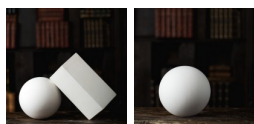

Гипсовая фигура "Шар" 15x15см, МАЛЕВИЧЪ

Артикул: [195255](#)

Цена: 610 руб.

Под заказ

История компании "Малевичъ" началась в 2013 году с небольшого розничного магазина для художников. В 2015 году уже была создана торговая марка "Малевичъ", быстро завоевавшая популярность благодаря жесткому контролю качества продукции на производстве и тщательному подбору материалов, что особенно важно для профессионалов. Компания разрабатывает собственный модельный ряд с учетом потребностей художников, которые лично тестируют каждый новый продукт и оценивают его качество.

Характеристики:

Бренд	Малевичъ
Назначение	для графики, для обучения
Материал	гипс
Размер, см	15 x 15
Штрих-код	4627188472106