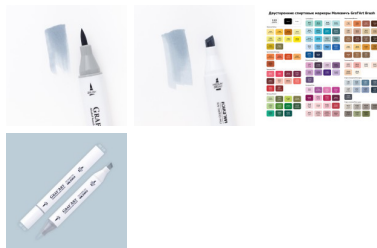

Маркер спиртовой двусторонний Graf'Art Brush МАЛЕВИЧЪ, С102 Серый голубой 2

Артикул: [190083](#)

Цена: 181 руб.

В наличии

История компании "Малевичъ" началась в 2013 году с небольшого розничного магазина для художников. В 2015 году уже была создана торговая марка "Малевичъ", быстро завоевавшая популярность благодаря жесткому контролю качества продукции на производстве и тщательному подбору материалов, что особенно важно для профессионалов. Компания разрабатывает собственный модельный ряд с учетом потребностей художников, которые лично тестируют каждый новый продукт и оценивают его качество.

Описание: Художественные двусторонние маркеры Graf'Art Brush от компании "Малевичъ" созданы специально для скетчинга и подобных графических работ. Маркеры имеют два наконечника - "долото" и "кисть". Чернила - сделаны на спиртовой основе, но они не имеют сильного запаха. Формула этих чернил, изготовленных в Великобритании, обеспечивает создание плавного градиента и отсутствие выраженных полос. Комбинация из двух разных наконечников позволяет создавать любые штрихи, мазки и линии: широкий скошенный "долото" хорош для четких форм, а экстра-мягкая кисть (сделана в Японии), дает возможность работать маркером в живописной технике, создавая легкие мазки, растушевки и тонкие линии. Корпус из пластика белого цвета имеет в сечении овальную форму. Его удобно держать в руках, а благодаря форме, он не перекаатывается по столу, сохраняя порядок на рабочем месте художника. Цветовая палитра состоит из самых востребованных чистых оттенков и подобрана так, чтобы художник мог создать и портрет, и ботаническую

зарисовку, и архитектурный пейзаж. Для лучшего смешивания цветов предусмотрен специальный бесцветный маркер-блендер. **Характеристики:**

Бренд	Малевичъ
Коллекция	Graf'Art
Цвет	C102 - Серый голубой 2
Пишущий узел	"долото" (плоский скошенный) и "кисть"
Штрих-код	4627157799142