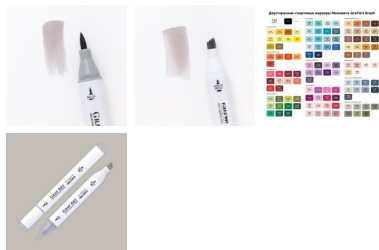

## Маркер спиртовой двусторонний Graf'Art Brush МАЛЕВИЧЪ, W103 Серый теплый 3

Артикул: [190091](#)

Цена: 181 руб.

В наличии

История компании "Малевичъ" началась в 2013 году с небольшого розничного магазина для художников. В 2015 году уже была создана торговая марка "Малевичъ", быстро завоевавшая популярность благодаря жесткому контролю качества продукции на производстве и тщательному подбору материалов, что особенно важно для профессионалов. Компания разрабатывает собственный модельный ряд с учетом потребностей художников, которые лично тестируют каждый новый продукт и оценивают его качество.

**Описание:** Художественные двусторонние маркеры Graf'Art Brush от компании "Малевичъ" созданы специально для скетчинга и подобных графических работ. Маркеры имеют два наконечника - "долото" и "кисть". Чернила - сделаны на спиртовой основе, но они не имеют сильного запаха. Формула этих чернил, изготовленных в Великобритании, обеспечивает создание плавного градиента и отсутствие выраженных полос. Комбинация из двух разных наконечников позволяет создавать любые штрихи, мазки и линии: широкий скошенный "долото" хорош для четких форм, а экстра-мягкая кисть (сделана в Японии), дает возможность работать маркером в живописной технике, создавая легкие мазки, растушевки и тонкие линии. Корпус из пластика белого цвета имеет в сечении овальную форму. Его удобно держать в руках, а благодаря форме, он не перекаатывается по столу, сохраняя порядок на рабочем месте художника. Цветовая палитра состоит из самых востребованных чистых оттенков и подобрана так, чтобы художник мог создать и портрет, и ботаническую

зарисовку, и архитектурный пейзаж. Для лучшего смешивания цветов предусмотрен специальный бесцветный маркер-блендер. **Характеристики:**

Бренд	Малевичъ
Коллекция	Graf'Art
Цвет	W103 - Серый теплый 3
Пишущий узел	"долото" (плоский скошенный) и "кисть"
Штрих-код	4627157799227